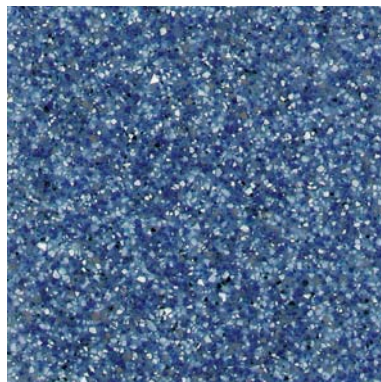

ASTRALPOOL 

S P A & F U N

COLOUR RANGE

acrylic | colour range

44 WHITE

46 BLUE MARBLE

47 GREEN MARBLE

59 STERLING

64 PEARL SHADOW

72 PERLA CAMEO

Swimspa y Spas de más de 2,5 m sólo disponibles en colores 44 y 46.

Swimspas and spas larger than 2.5m only available in 44 and 46 colours.

Swimspa et spas de plus de 2,5m seulement disponibles en couleur 44 et 46.

Swimspas und Whirlpools grösser als 2.5 m Durchmesser nur in Farbe 44 und 46 erhältlich.

52 NAVY MARBLE

55 CARIBBEAN BLUE

58 SIERRA

cabinet | colour range

GREY SYNTHETIC

IPÉ SYNTHETIC

www.astralpool.com